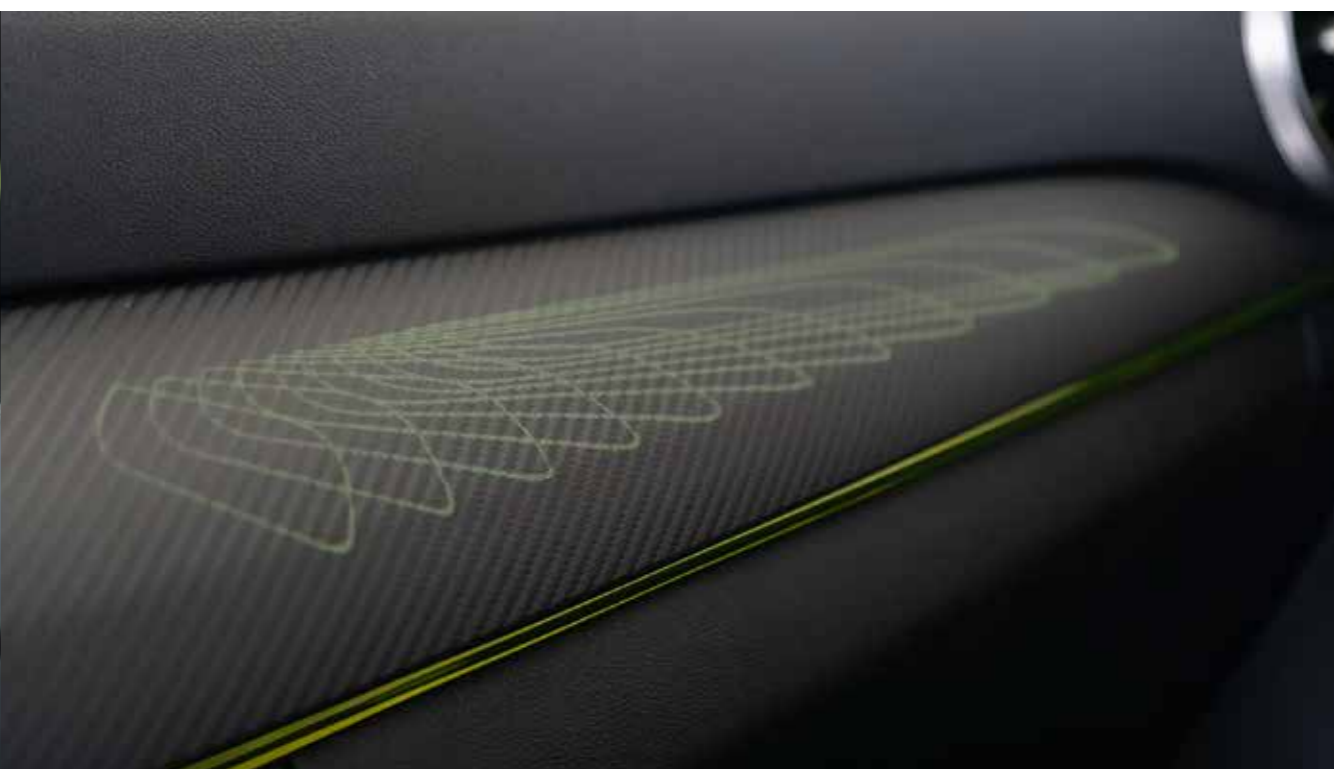

Rozměry a hmotnosti

	Exclusive
Technicky přípustná hmotnost k nápravě (kg) přední/zadní	1046/1046
Maximální přípustná hmotnost přípojného vozidla (kg) brzděného/nebrzděného	1500/750
Maximální technicky přípustná hmotnost ve spojovacím bodě (kg)	60
Objem kufru (l)	480
Počet sedadel	5
Kombinovaná spotřeba^{WLTP}	bude definováno
Objem palivové nádrže (l)	55